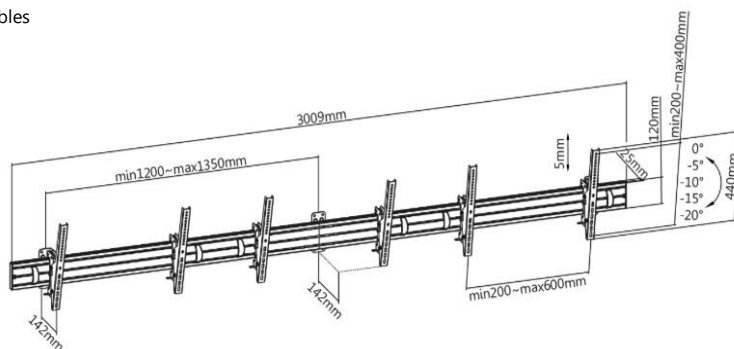

PRO MODULAR - MENU BOARD

031-3200K Supporti a parete menu board per 2 schermi

PRO MODULAR Gamma supporti a parete MENU BOARD

031-3300K Supporti a parete menu board per 3 schermi

031-3301K Supporti a parete menu board per 3 schermi