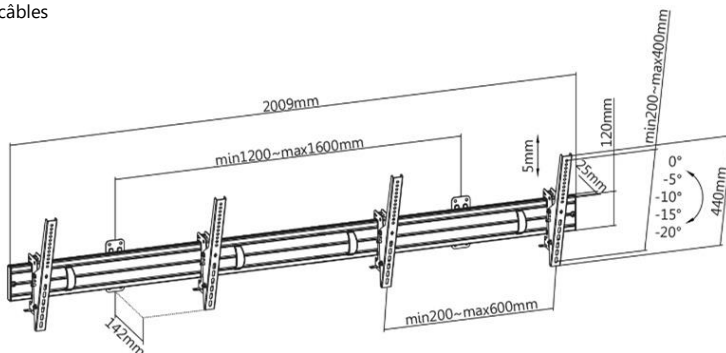

PRO MODULAR - MENU BOARD

031-3200K Supporti a parete menu board per 2 schermi

PRO MODULAR Gamma supporti a parete MENU BOARD

031-3300K Supporti a parete menu board per 3 schermi

031-3301K Supporti a parete menu board per 3 schermi