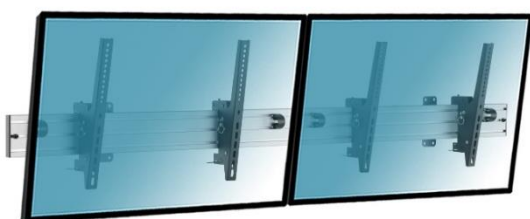

PRO MODULAR - MENU BOARD

031-3200K Supporti a parete menu board per 2 schermi

PRO MODULAR Gamma supporti a parete MENU BOARD

031-3300K Supporti a parete menu board per 3 schermi

031-3301K Supporti a parete menu board per 3 schermi