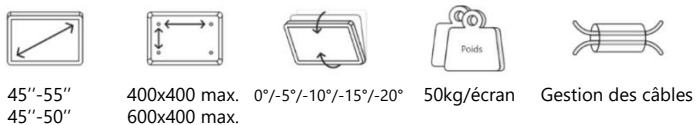

PRO MODULAR - MENU BOARD

031-3200K Supporti a parete menu board per 2 schermi

PRO MODULAR Gamma supporti a parete MENU BOARD

031-3300K Supporti a parete menu board per 3 schermi

031-3301K Supporti a parete menu board per 3 schermi