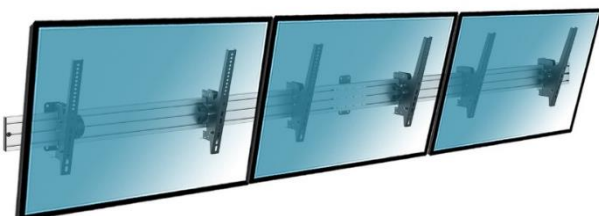

PRO MODULAR - MENU BOARD

031-3200K Supporti a parete menu board per 2 schermi

PRO MODULAR Gamma supporti a parete MENU BOARD

031-3300K Supporti a parete menu board per 3 schermi

031-3301K Supporti a parete menu board per 3 schermi